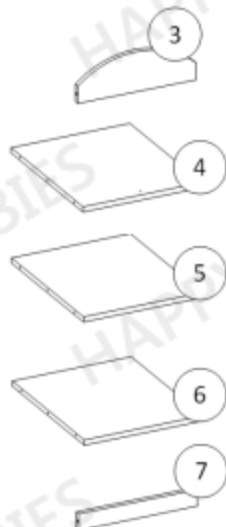

HAPPY SZ03-B P

Montážní návod

Příslušenství

W1  Ø3 x 16 6 ks	W2  Ø3 x 20 7 ks	W3  Ø3,5 x 16 6 ks	W4  Ø4 x 16 14 ks	W5  Ø4 x 35 1 ks	W6  Ø6.3 x 50 22 ks	G1  16 ks
M1  4 ks	M2  4 ks	K1  Ø8 x 35 6 ks	S1  4 ks	T2  7 ks	N1  1 ks	N2  1 ks
U1  2 ks	U2  Ø4 x 30 2 ks	B1  12 ks	Z1-A  3 ks	Z1-B  3 ks	ZM1  4 ks	ZW1  22 ks
TZ1  1 ks	P5-A  1 ks	P5-B  1 ks	P6-A  1 ks	P6-B  1 ks		

Balení 1/2		
Součástka číslo:	Rozměry (mm):	Množství:
1	1800 x 540 x 18	1
2	1800 x 540 x 18	1
8	431 x 1674 x 3	1
10	410 x 1416 x 18	1
14	410 x 252 x 18	1
Balení 2/2		
Součástka číslo:	Rozměry (mm):	Množství:
3	414 x 140 x 18	1
4	414 x 507 x 18	1
5	414 x 507 x 18	1
6	414 x 507 x 18	1
7	414 x 56 x 18	1
9	414 x 497 x 18	3
11	500 x 202 x 18	1
12	500 x 202 x 18	1
13	353 x 184 x 18	1
15	371 x 504 x 3	1